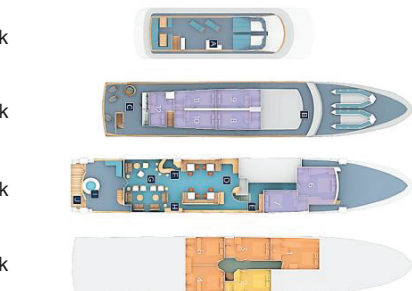

Coral I & II Deck- & Kabinenpläne

Coral I, 36 Gäste

Coral II, 20 Gäste

Junior

Standard Plus

Standard