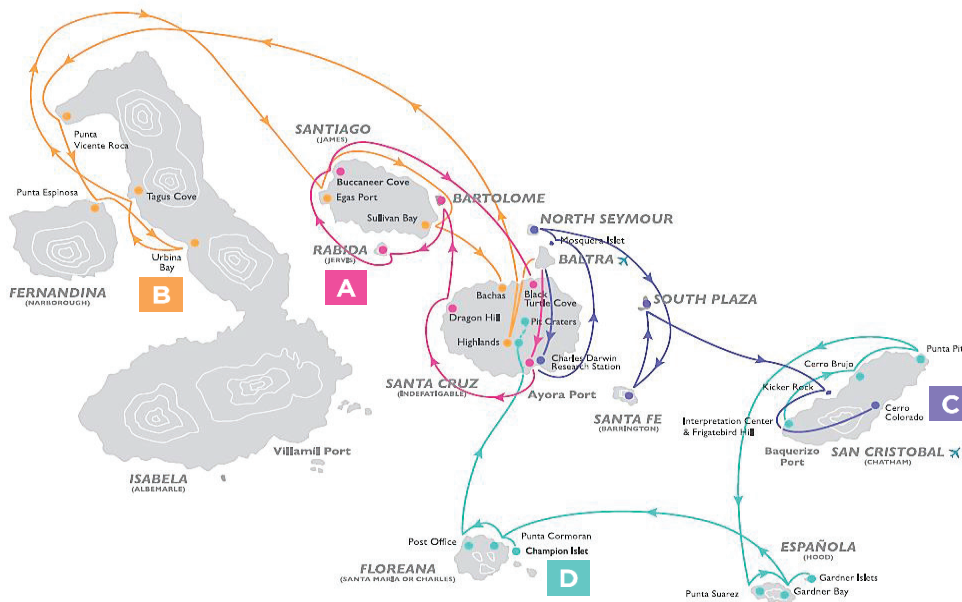

M/Y Coral I & II

Kreuzfahrt-Routen

3, 4, 7, bis zu 14 Übernachtungen

Abfahrten ab Baltra: Sonntags und mittwochs

Fragen Sie uns nach attraktiven Verlängerungsmöglichkeiten auf den Galapagos Inseln

4 Tage / 3 Nächte

A | NORD - ZENTRAL

Sonntag - Mittwoch

- Sonntag:**
 → Flughafen Baltra
 pm. Fausto Llerena Zuchtstation - Charles Darwin Station (Santa Cruz) 🦘
- Montag:**
 am. Dragon Hügel (Santa Cruz)
 pm. Bartolome Insel
- Dienstag:**
 am. Rabida Insel
 pm. Bucanero Bucht / Espumilla Strand (Santiago)
- Mittwoch:**
 am. Black Turtle Bucht
 → Flughafen Baltra

5 Tage / 4 Nächte

B | WESTEN

Mittwoch - Sonntag

- Mittwoch:**
 → Flughafen Baltra
 pm. Hochland - Gemelos (Zwillinge) (Santa Cruz)
- Donnerstag:**
 am. Vicente Roca Punkt (Isabela)
 pm. Punta Espinosa (Fernandina)
- Freitag:**
 am. Urbina Bucht (Isabela)
 pm. Tagus Bucht (Isabela)
- Samstag:**
 am. Egas Hafen (Santiago)
 pm. Sullivan Bucht (Santiago)
- Sonntag:**
 am. Bachas Strand (Santa Cruz)
 → Flughafen Baltra

4 Tage / 3 Nächte

C | OSTEN

Sonntag - Mittwoch

- Sonntag:**
 → Flughafen Baltra
 pm. Fausto Llerena Zuchtstation - Charles Darwin Station (Santa Cruz)
- Montag:**
 am. Mosquera Insel
 pm. Norden Seymour
- Dienstag:**
 am. Santa Fe Insel
 pm. Sud Plaza Insel (Plaza)
- Mittwoch:**
 am. León Dormido & Schildkrötenreservat Cerro Colorado - (San Cristóbal) 🦘
 → Flughafen San Cristobal