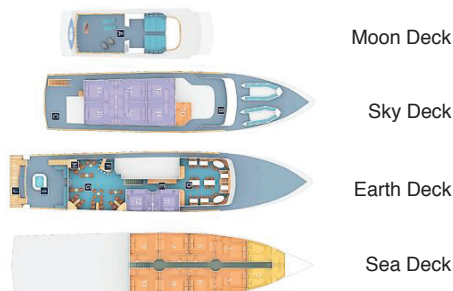

Coral I & II Deck- & Kabinenpläne

Coral I, 36 Gäste

Coral II, 20 Gäste

Junior

Standard Plus

Standard